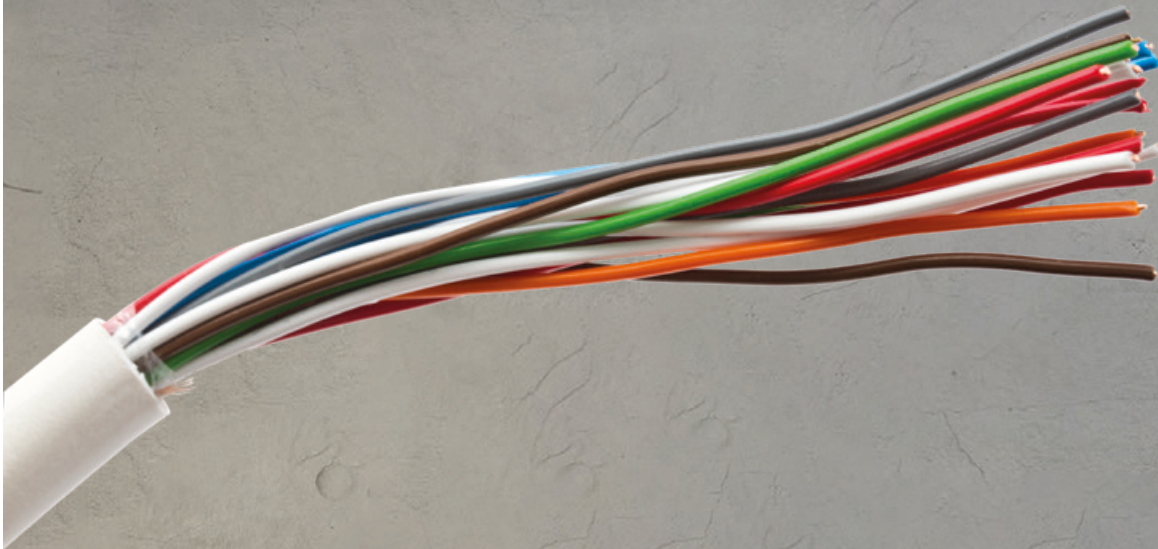

ARMATURER MED FAST PLADS I SERVICEVOGNEN

Mindre væg- og loftarmaturer har enhver installatør brug for, både i servicevognen til den hurtige løsning og til de lidt større projekter.