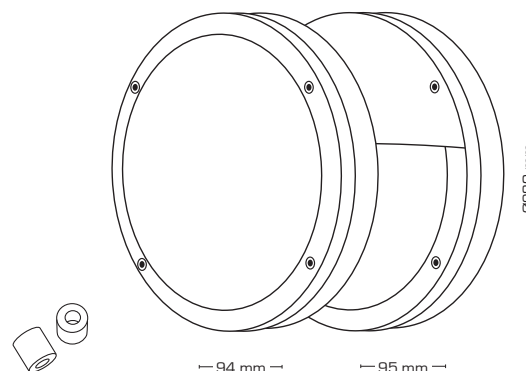

## Produktbeskrivelse:

- Martina er en enkel og stilren væglampe, som giver et behageligt blændfrit lys.  
Lysåbningen i siden gør, at der på væggen/husmuren opstår en elegant "korona-effekt".
- Martina kan anvendes både inden- og udendørs i boligen, erhverv, boligforeninger, hoteller m.m.
- Armaturet er udført i trykstybt aluminium og leveres i farverne antracitgrå og sort, med og uden halvfafsikring, og er forberedt for videresløjfning med 3G1,5 mm<sup>2</sup>.
- Leveres inkl. afstandsstykker, som kan anvendes ved synlig installation.

## Tekniske data:

Størrelse:	Ø280 x 94 mm (13026) Ø280 x 95 mm (13029)
Spænding:	220-240VAC 50 Hz
Godkendt lyskilde:	Max. 2 x 18W LED
Fatning:	E27
IK-klasse:	IK10
Beskyttelse:	Klasse I, IP54
Materiale:	Pulverlakeret aluminium/Polycarbonat
Videresløjfning:	Ja (3G1,5 mm <sup>2</sup> )
Godkendelser:	LVD, RoHS, CE
Garanti:	2 års systemgaranti