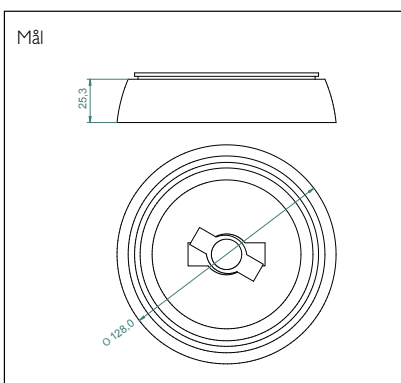

43-992

Sensor underlag

- Bruges sammen med sensor PIR/UL 43-205, 43-215, 43-222 og 43-225

Bestillingsnr.:

Produkt	Type	EAN nr.
Sensor underlag	43-992	5703102 006189