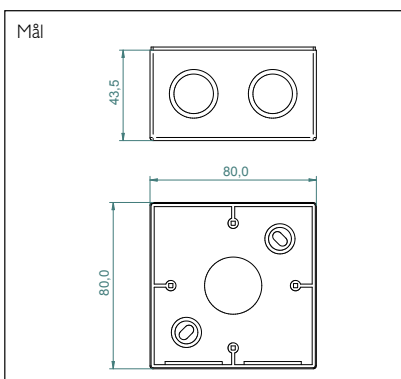

54-905

Sensor underlag

- Bruges sammen med sensor PIR 41-270

Bestillingsnr.:

Produkt	Type	EAN nr.
Sensor underlag	54-905	5703102 001931