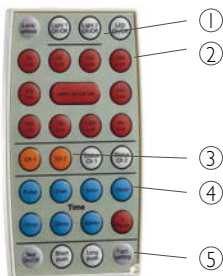

41-926

Funktion

1. Hvide taster

Til daglig brug

Indstillinger:

2. Røde taster

Indstilling af Lux værdi

3. Orange taster

Valg af kanal

4. Blå taster

Indstilling af udkoblingstiden for tilstedeværelsessensoren

5. Grå taster

Lock/unlock:

Låse op for at kunne fortage indstillinger

Test on/off:

Aktivering af gå-test

Factory setting:

Sætter alle indstillinger tilbage til fabriksindstilling

Mål

100 x 55 x 7 mm

Rækkevidde

3 m

Batteritype

CR 2032 3 V, inkl.