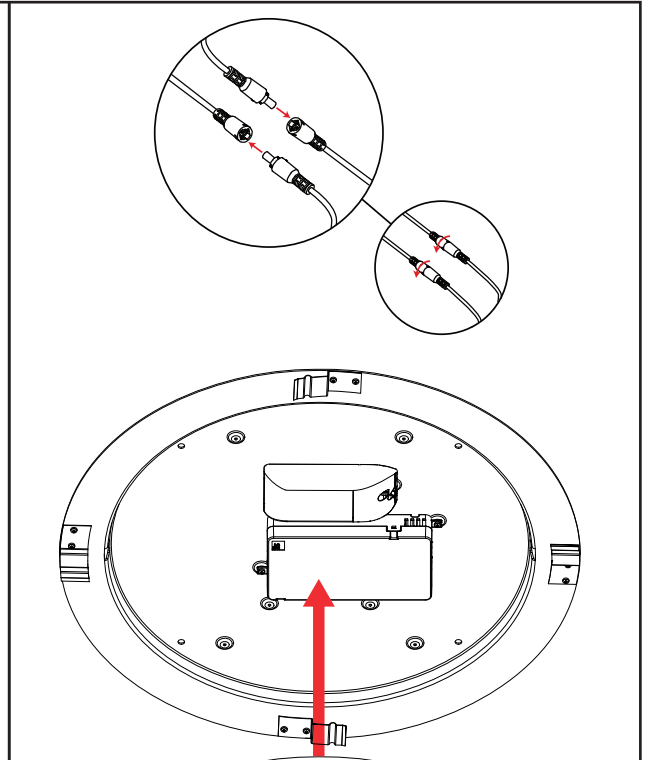

Disc 480 TW DALI DT8

220-240V, 50/60Hz

NO: Skru av strømmen før montering.
EN: Turn off power before installing.
FR: Couper le courant avant l'installation.
NL: Stroom uitschakelen voor u het toestel installeert.
DE: Vor Installationsarbeiten den Strom abschalten.
FI: Sammuuta virta ennen kytkemistä