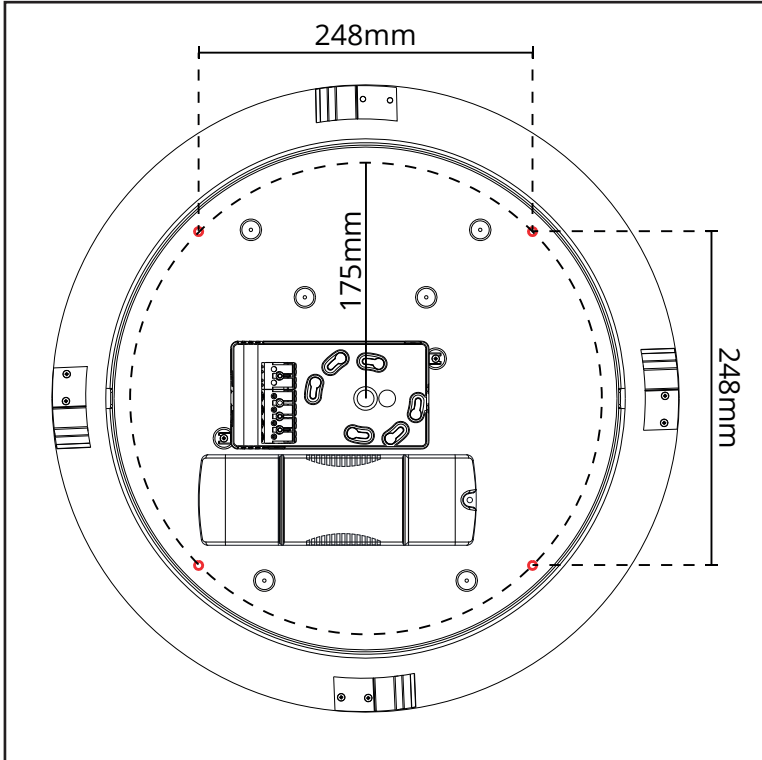

Disc 480 TW DALI DT8

220-240V, 50/60Hz

NO: Skru av strømmen før montering.
EN: Turn off power before installing.
FR: Couper le courant avant l'installation.
NL: Stroom uitschakelen voor u het toestel installeert.
DE: Vor Installationsarbeiten den Strom abschalten.
FI: Sammuuta virta ennen kytkemistä