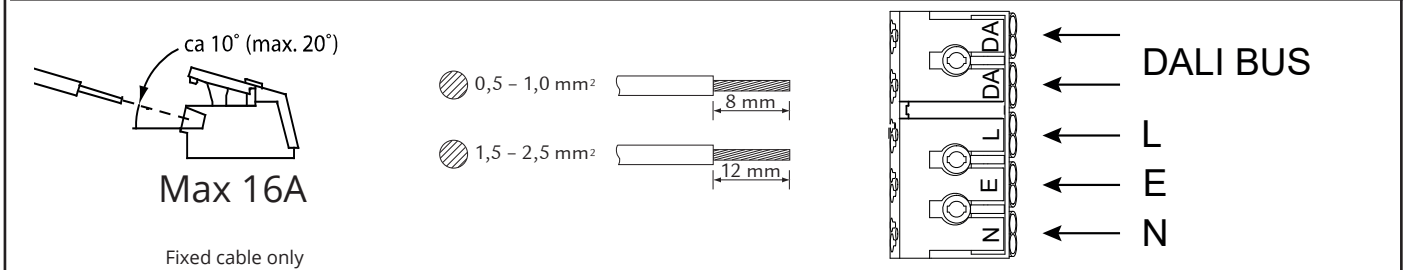

Rev: 11.02.2019

NORWAY SG Armaturen AS
Skytterheia 25
N-4790 Lillesand
Tel: +47 37 50 03 00
firmapost@sg-as.no
www.sg-as.no

SWEDEN SG Armaturen AB
Tel: +46 31 81 71 10
info@sg-ab.se
www.sg-ab.se

FRANCE SG Lighting SA/NV
Tel: +33(0) 4 94 93 00 00
info.france@sglighting.fr
www.sglighting.net

GERMANY SG Leuchten GmbH
Tel: +49 40 23 99 44 59
info@sg-leuchten.de
www.sg-leuchten.de

FINLAND SG Armaturen Oy
info@sg-oy.fi
www.sg-oy.fi

DENMARK SG Armaturen A/S
Tel: +45 70 70 72 13
info@sg-as.dk
www.sg-as.dk

BENELUX SG Lighting SA/NV
Tel: +32(0) 15 20 72 71
info.benelux@sglighting.net
www.sglighting.net

INTERNATIONAL SG Lighting Co Ltd.
Tel: +86 769 88 49 20 88
cindy@sgdgc.com
www.sg-as.com