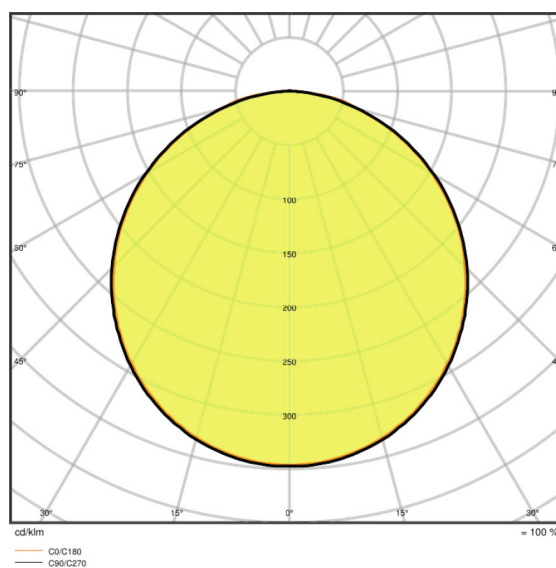

Egenskaber

Dæmpbar	Nej
Type forbindelse	SCREWLESS TERMINAL
LED-modul, udskifteligt	Kan ikke skiftes ud

Godkendelse og Standarder

Beskyttelsestype	IP40/IP20
Beskyttelsesklasse	II
Beskyttelsesklasse IK (stødsikker)	IK03
Glødetrådstest, jævnfør IEC 60695-2-12	650 °C
Fotobiologisk sikkerhedsgruppe i EN62778	RG 0
Fotobiologisk sikkerhedsgruppe i EN62471	RG 0
Begrænset overflade temperatur	ikke relevant
Standarder	CE/CB/ENEC/EAC/RoHS

Lys distribution

LDC typ cone

LDC typ polar

UDSTYR/TILBEHØR

- Tilbehør til flere forskellige monteringsmuligheder
- Videresløjfningsdåse inkl. 3-polet eller 5-polet terminal medfølger
- Sikkerhedsline til armatur medfølger
- Sikkerhedsbeslag medfølger