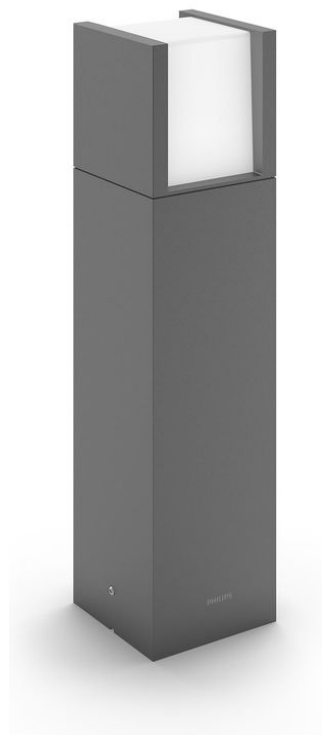

PHILIPS

Utendørs
lysarmaturer

Utendørs armaturer

Arbour ultraeffektiv

Antrasitt

Sokkel

8719514490246

Vårt mest energieffektive LED- pærer hittil.

Aluminium av høy kvalitet og overlegent kunststoff

Denne Philips-lampen er laget spesielt for utendørsområder. Den er slitesterk og bygget for å vare, så den kommer til å lyse opp hagen din kveld etter kveld. Den er konstruert av høykvalitets støpt aluminium og overlegen syntetikk.