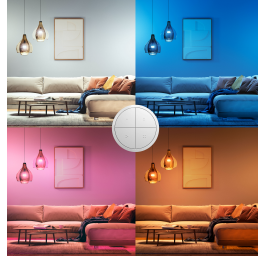

Enkel og intelligent belysning

Styr op til tre rum eller en zone med hver knap på Tap dial switch, der fås i både sort og hvid. Drej på knappen for at dæmpe lyset eller gøre det skarpere. Monter den på væggen, placer den på en magnetisk overflade, eller brug den som fjernbetjening.

Vigtigste nyheder

Styr det på din måde

Slut Philips Hue pærerne til en Bridge og gå på opdagelse blandt de uendelige muligheder. Betjen belysningen fra din smartphone eller tablet via Philips Hue appen eller monter kontakter i systemet for at aktivere belysningen. Indstil timere, beskeder, alarmer og meget mere for at få den fulde Philips Hue oplevelse. Philips Hue fungerer også med Amazon Alexa, Apple HomeKit og Google Home, så du kan styre lyset med stemmen.

Praktisk alsidighed

Styr hele dit intelligente belysningsystem hvor som helst i dit hjem – uden din telefon eller din tablet.

Sæt scener straks

Med et slankt, mat design i både sort og hvid giver Philips Hue Tap dial switch dig mulighed for at indstille scener i ethvert rum i dit hjem. Indstil hver knap til at styre tre forskellige rum eller en zone – og vælg en scene til hver.

Brug den på din måde

Monter Tap dial switchen på væggen med den selvklæbende bagside, fastgør den til enhver magnetisk overflade eller tag den af bagpladen, og brug den som en fjernbetjening hvor som helst i dit hjem.