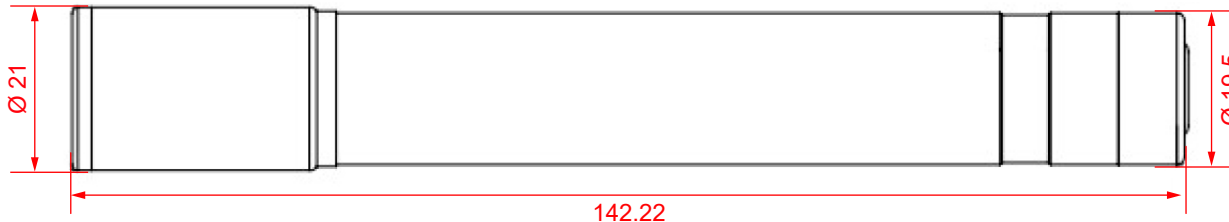

F

G

H

I

J

LED-Taschenlampe Zoom 120

- sehr helle 3 W LED & Leuchtweite von bis zu 15 m
- spritzwassergeschützt nach IPX4 und stoßfest
- 3 Leuchtmodi: 100 % Licht, 50 % Licht und stroboskopisch, auch durch leichtes Knopfdrücken einstellbar
- Leuchtenkopf mit Schiebemechanismus zur stufenlosen Einstellung des Lichtkegels
- aus Aluminium, korrosionsbeständig und mit praktischem Clip
- batteriebetrieben (2x AA, nicht im Lieferumfang enthalten)