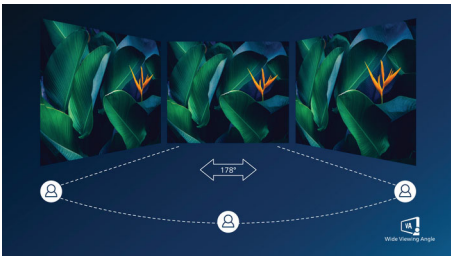

PHILIPS

Buet LCD-skærm i Full HD
E Line 32 (31,5" / 80 cm diag.), 1920 x 1080 (Full HD)

Vigtigste nyheder

Buet displaydesign

Computerskærme tilbyder en personlig oplevelse, som passer meget godt til et buet design. Den buede skærm giver en behagelig og samtidigt fordybende effekt, der sætter dig i centrum ved dit bord.

VA-skærm

Philips VA LED-skærm bruger en avanceret vertikal multidomæne-tilpasningsteknologi, som giver dig meget høje statiske kontrastforhold og ekstra levende og klare billeder. Standardkontoropgaver klares nemt, og den er især meget velegnet til fotos, internetsurfing, film, spil og krævende grafiske opgaver. Den optimerede pixelhåndteringsteknologi giver dig en ekstra bred visningsvinkel på 178/178 grader, så du får skarpe billeder.

16:9 Full HD-skærm

Billedkvalitet betyder noget. Normale skærme leverer kvalitet, men du forventer mere.

Denne skærm har en forbedret Full HD 1920 x 1080-opløsning. Med Full HD får du knivskarpe detaljer parret med høj lysstyrke, utrolig kontrast og realistiske farver, så du kan forvente et livagtigt billede.