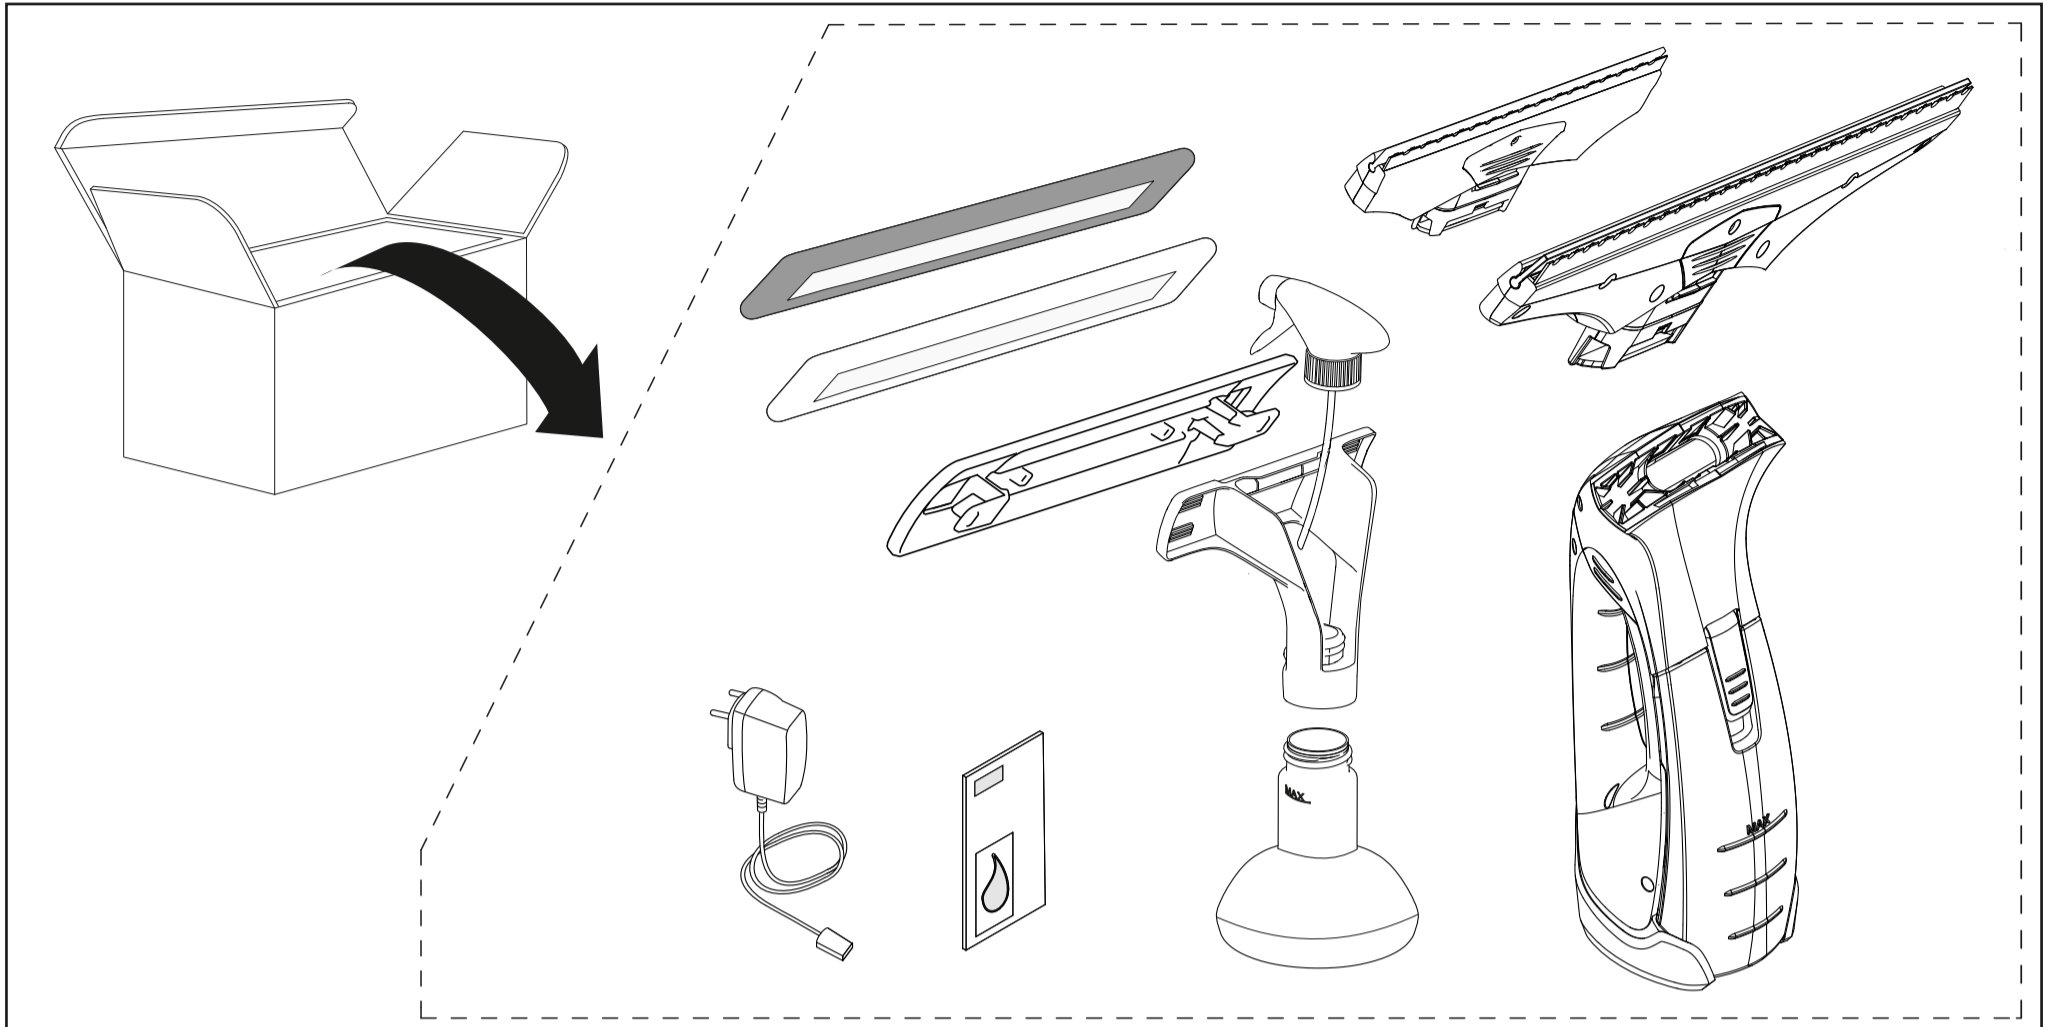

KÄRCHER

WV 5 Premium

	3,7 V		IPX4		0,7 kg
	10 W		100 ml		185 min
	V 5,5 mA 600		50 db(A)		35 min

EAC