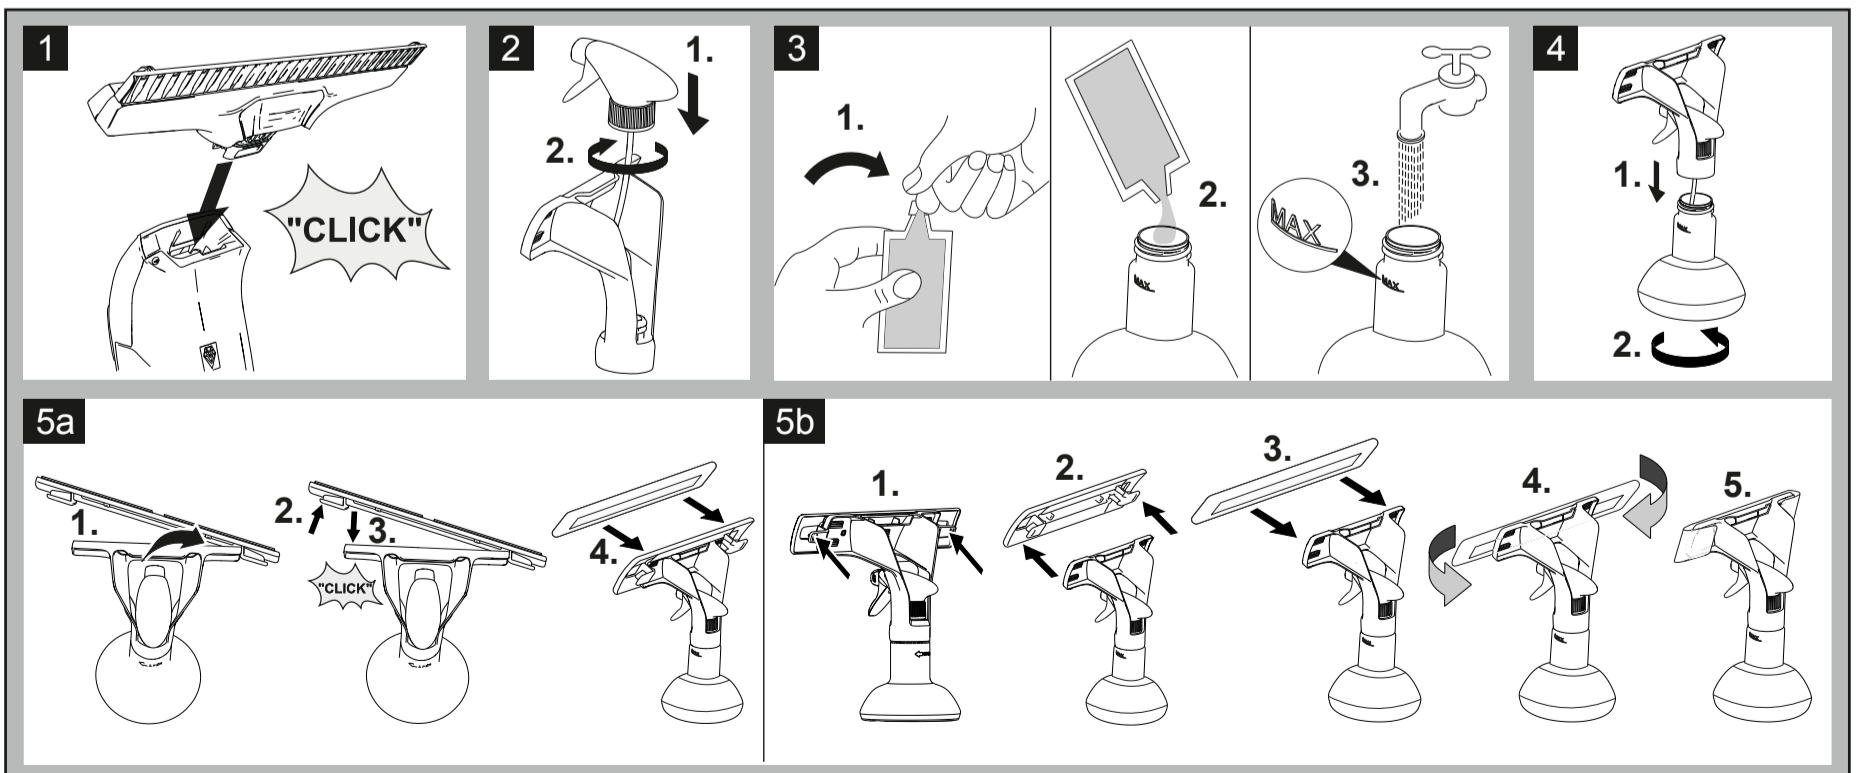

KÄRCHER

WV 5 Premium

	3,7 V		IPX4		0,7 kg
	10 W		100 ml		185 min
	V 5,5 mA 600		50 db(A)		35 min

EAC