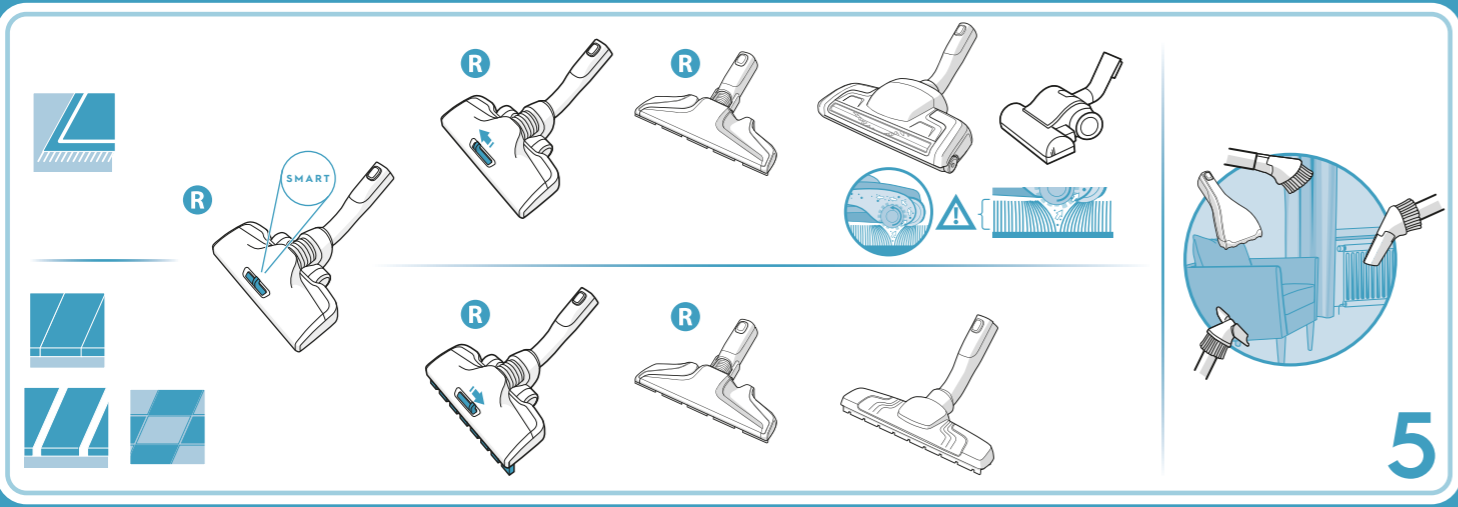

R Recommended nozzle | Brosse recommandée | فرشة الموصى بها | Препоръчителна дюза | Doporučená hubice | Empfohlene Düse | Anbefalt mundstykke | Soovituslik otsak | Cepillo recomendado | نازلہای توصیه شده | Suositeltava suulake | Συνιστώμενο ακροφύσιο | Preporučeni nastavak | Ajánlott szívófej | Spazzola consigliata | Rekomenduojamas antgalis | Leteicams uzgalis | Aanbevolen mondstuk | Anbefalt munstykke | Zalecana dysza | Escova recomendada | Perie recomandată | Рекомендованная насадка | Rekomenderat munstycke | Priporočni nastavek | Odporúčaná hubica | Препоручени наставка | Önerilen başlık | Рекомендована насадка