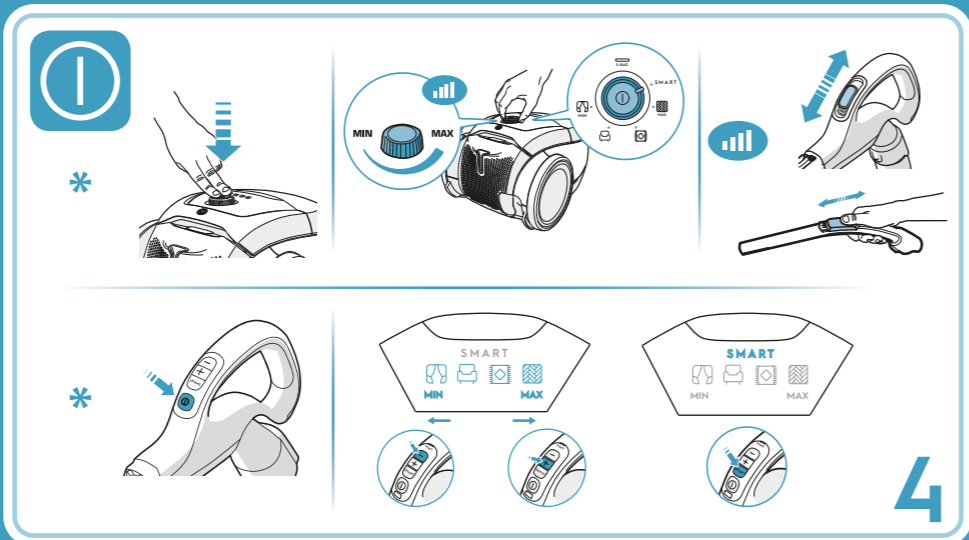

R Recommended nozzle | Brosse recommandée | فرشة الموصى بها | Препоръчителна дюза | Doporučená hubice | Empfohlene Düse | Anbefalt mundstykke | Soovituslik otsak | Cepillo recomendado | نازلہای توصیه شده | Suositeltava suulake | Συνιστώμενο ακροφύσιο | Preporučeni nastavak | Ajánlott szívófej | Spazzola consigliata | Rekomenduojamas antgalis | Leteicams uzgalis | Aanbevolen mondstuk | Anbefalt munstykke | Zalecana dysza | Escova recomendada | Perie recomandată | Рекомендованная насадка | Rekomenderat munstycke | Priporočni nastavek | Odporúčaná hubica | Препоручени наставка | Önerilen başlık | Рекомендована насадка