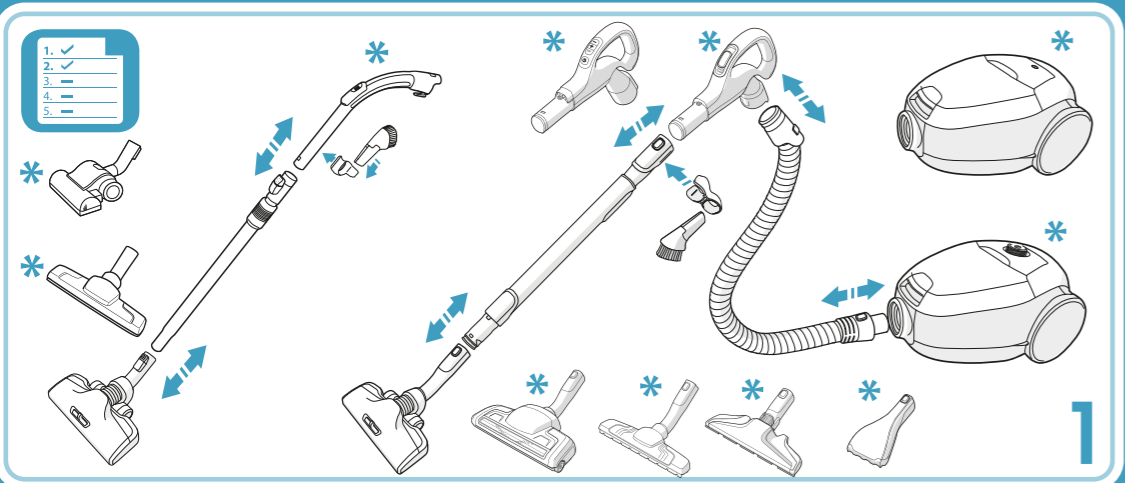

* Certain models only | Suivant les modèles | بعض الموديلات فقط | Само определени модели | Pouze u některých modelů | Nur bestimmte Modelle | Kun på visse modeller | Ainult kindlad mudelid | Solo algunos modelos | فقط برای بعضی مدلها | Vain tietyt mallit | Ορισμένα μόνο μοντέλα | Samo određeni modeli | Csak egyes típusoknál | Solo per alcuni modelli | Tik tam tikriems modeliams | Tikai noteiktiem modeļiem | Alleen bepaalde modellen | Kun enkelte modeller | Tyko niektóre modele | Solo alguns modelos | Doar pentru anumite modele | Только отдельные модели | Bara vissa modeller | Le določeni modeli | Len určité modely | Само код одређених модела | Yalnızca bazı modellerde | Залежно від моделі

R Recommended nozzle | Brosse recommandée | فرشة الموصى بها | Препоръчителна дюза | Doporučená hubice | Empfohlene Düse | Anbefalt mundstykke | Soovituslik otsak | Cepillo recomendado | نازلہای توصیه شده | Suositeltava suulake | Συνιστώμενο ακροφύσιο | Preporučeni nastavak | Ajánlott szívófej | Spazzola consigliata | Rekomenduojamas antgalis | Leteicams uzgalis | Aanbevolen mondstuk | Anbefalt munstykke | Zalecana dysza | Escova recomendada | Perie recomandată | Рекомендованная насадка | Rekomenderat munstycke | Priporočni nastavek | Odporúčaná hubica | Препоручени наставка | Önerilen başlık | Рекомендована насадка