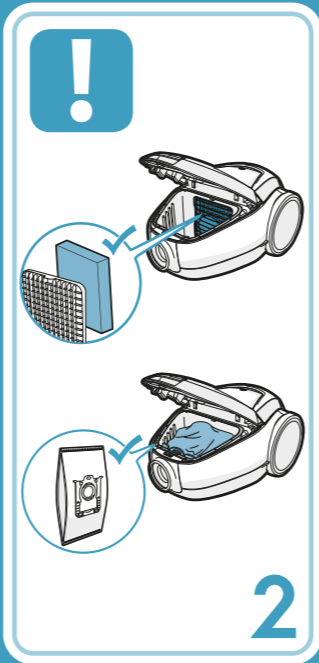

R Recommended nozzle | Brosse recommandée | فرشة الموصى بها | Препоръчителна дюза | Doporučená hubice | Empfohlene Düse | Anbefalt mundstykke | Soovituslik otsak | Cepillo recomendado | نازلہای توصیه شده | Suositeltava suulake | Συνιστώμενο ακροφύσιο | Preporučeni nastavak | Ajánlott szívófej | Spazzola consigliata | Rekomenduojamas antgalis | Leteicams uzgalis | Aanbevolen mondstuk | Anbefalt munstykke | Zalecana dysza | Escova recomendada | Perie recomandată | Рекомендованная насадка | Rekomenderat munstycke | Priporočni nastavek | Odporúčaná hubica | Препоручени наставка | Önerilen başlık | Рекомендована насадка